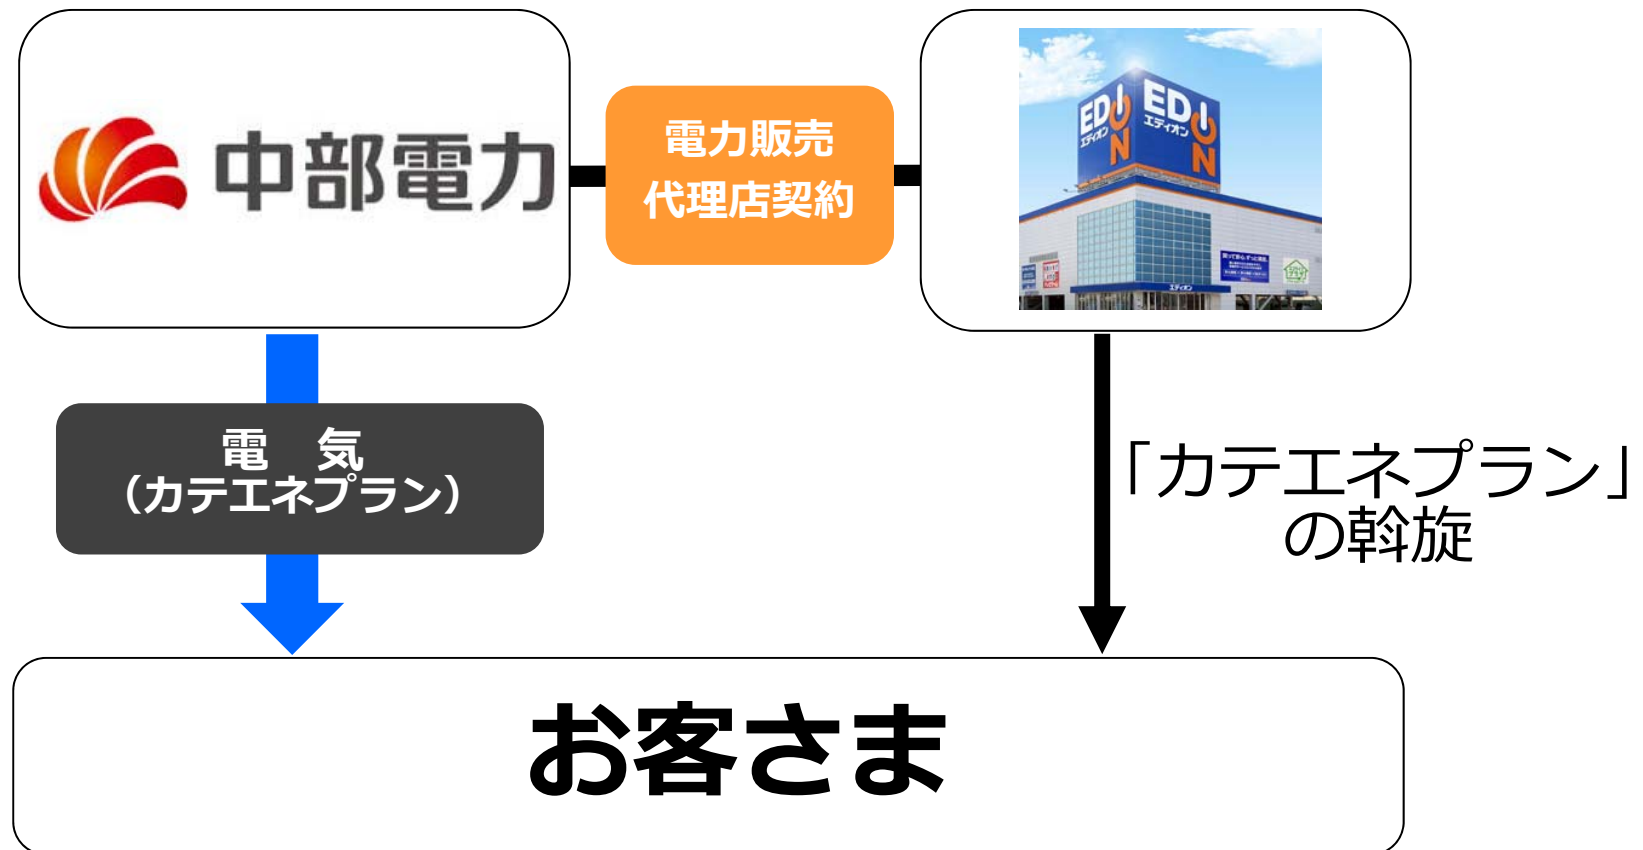

パートナー企業を通じた販売（エディオン）

- エディオンは、中部電力の代理店として、来店されたお客さまに「カテエネプラン」を斡旋します。
- ※ 取扱い店舗と受付開始時期については、後日お知らせします。