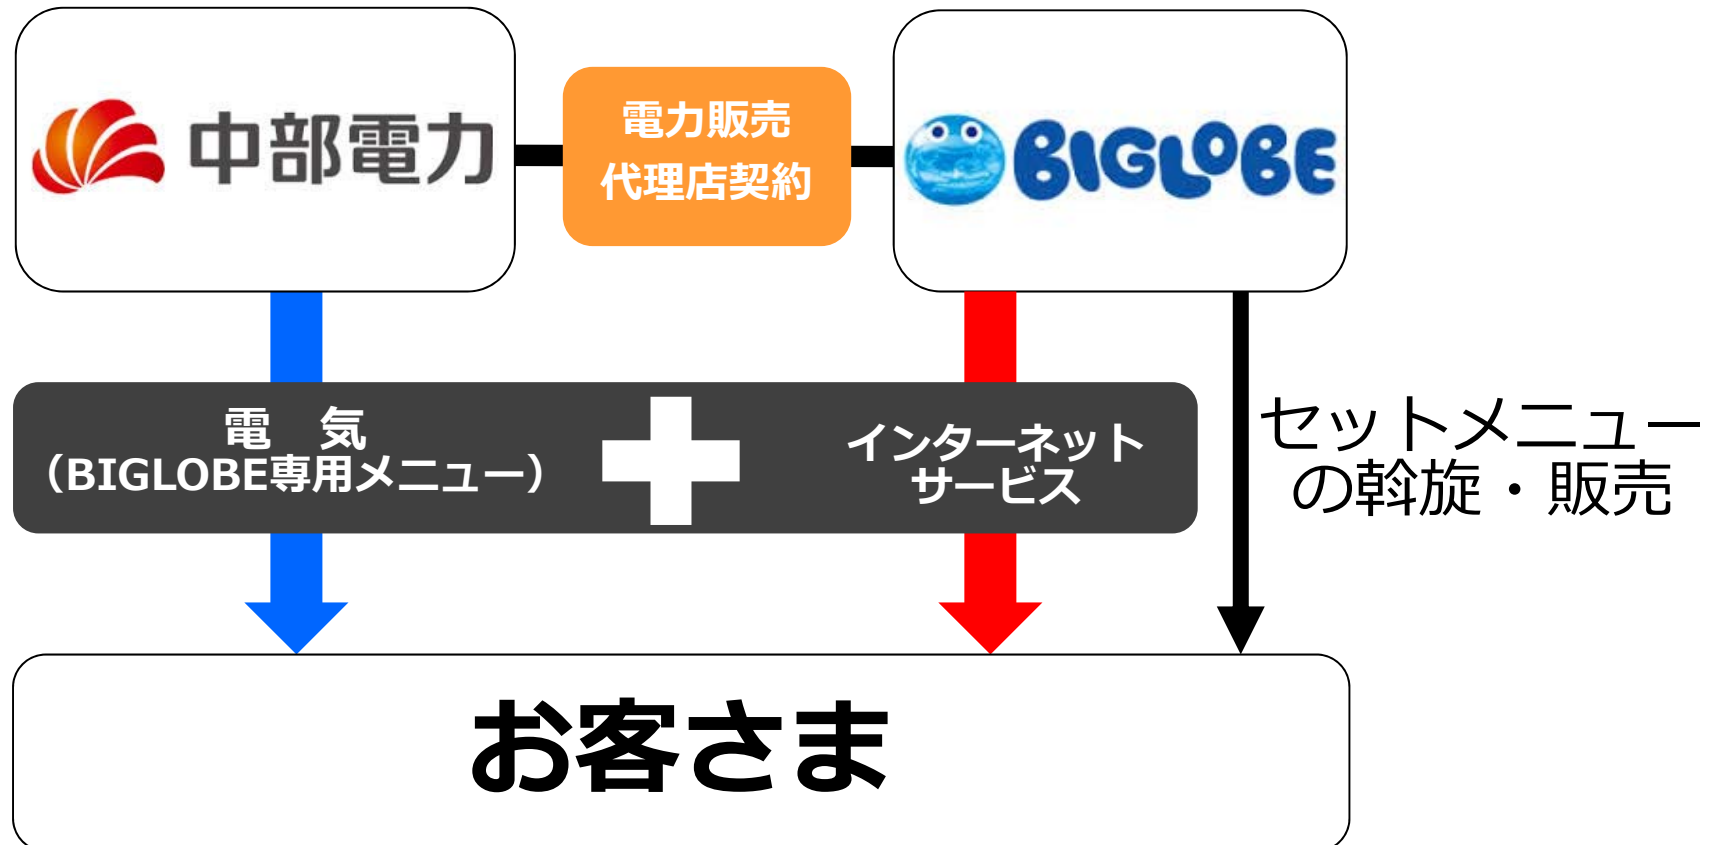

首都圏エリアのご家庭向け販売について

会社名	概要
	<ul style="list-style-type: none"> 当社WEBサイトにおいてカテエネプランを販売します。
	<ul style="list-style-type: none"> エディオンにご来店のお客さまに対して、カテエネプランを斡旋します。
	<ul style="list-style-type: none"> BIGLOBEのお客さま専用の電気料金メニューを提供します。 BIGLOBEは、当社の専用メニューを、インターネットサービスとセットで斡旋・販売します。
	<ul style="list-style-type: none"> 中部電力と国際石油開発帝石（株）（以下、「INPEX」）が提携し、INPEXが天然ガスを供給している各都市ガス会社に対して、当社グループ会社であるダイヤモンドパワーが電力卸販売を実施します。 各都市ガス会社は、それぞれのお客さまに合わせた料金メニューで電気を販売します。
	<ul style="list-style-type: none"> グループ会社であるダイヤモンドパワーが、各都市ガス会社に電力卸販売を実施します。 各都市ガス会社は、それぞれのお客さまに合わせた料金メニューで電気を販売します。

パートナー企業を通じた販売（エディオン）

- エディオンは、中部電力の代理店として、来店されたお客さまに「カテエネプラン」を斡旋します。
- ※ 取扱い店舗と受付開始時期については、後日お知らせします。

パートナー企業を通じた販売（BIGLOBE）

- 当社は、BIGLOBEのお客さま向けに電気の専用メニューを提供します。
 - 専用メニューの提供にあたっては、BIGLOBEがインターネットサービスとセットで斡旋・販売します。
- ※ メニューの詳細については、3月頃にあらためてお知らせします。