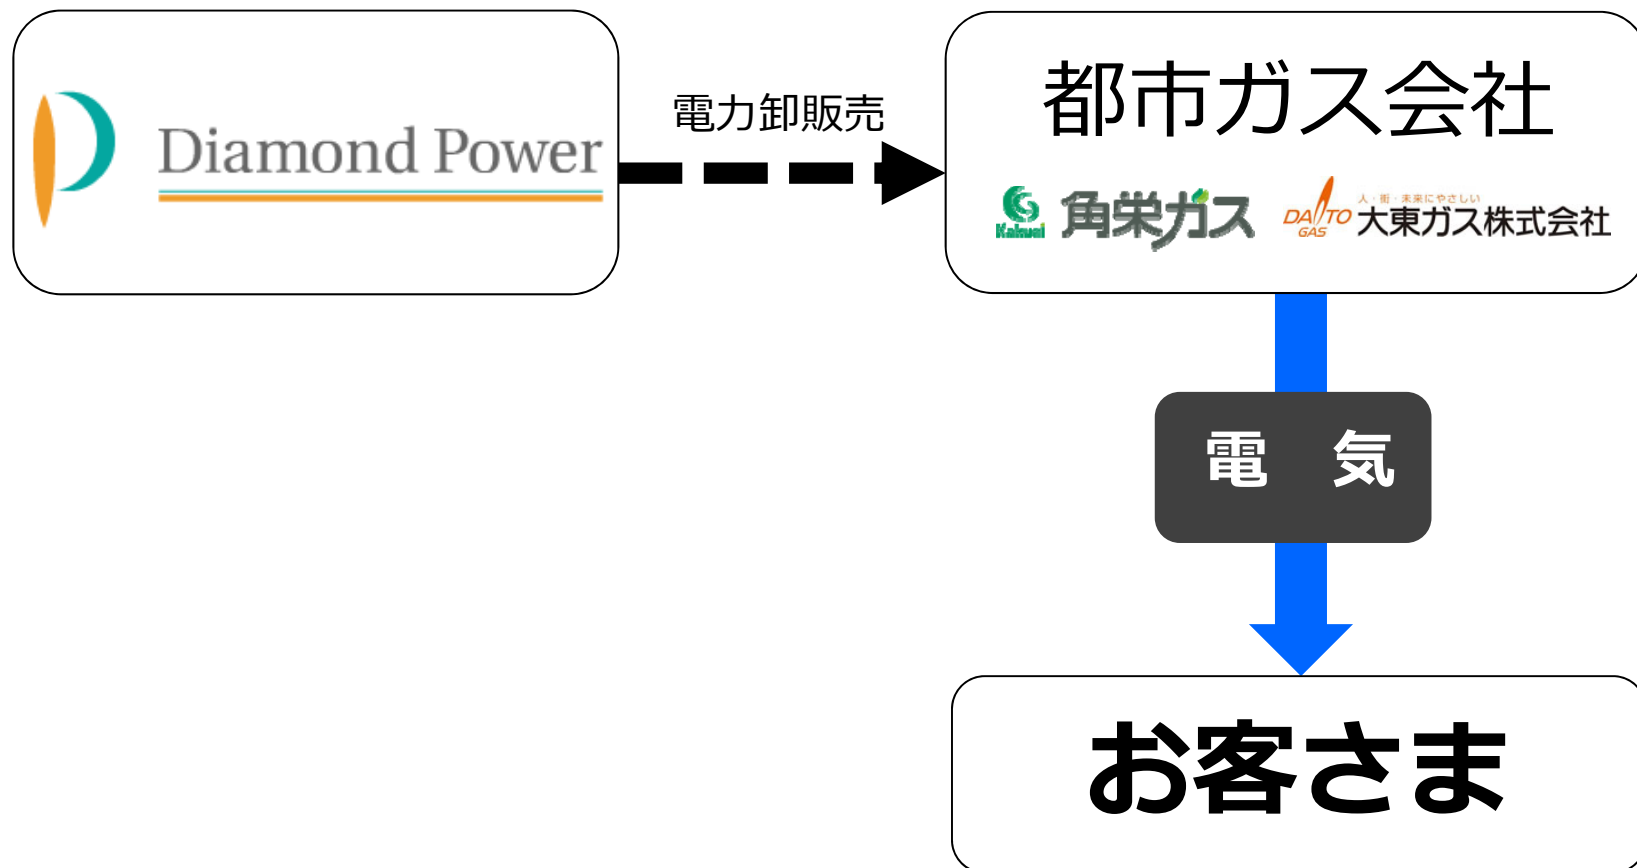

都市ガス会社を通じた販売

- グループ会社であるダイヤモンドパワーが、都市ガス会社に電力卸販売を実施します。
- 都市ガス会社は、小売電気事業者として自社ブランドでお客さまに電気をご提供します。