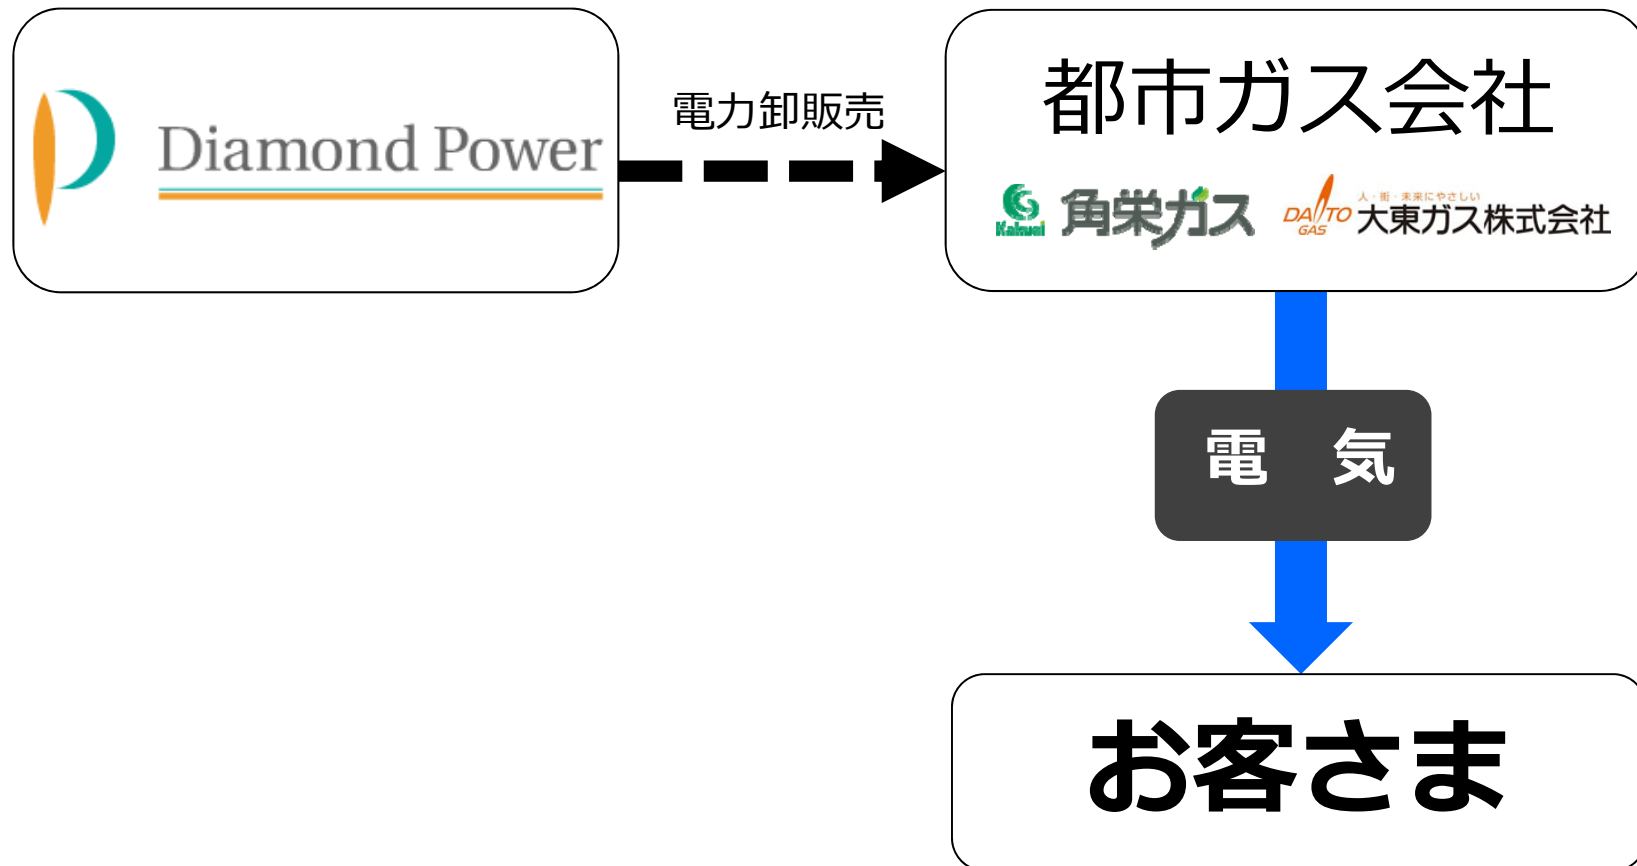

都市ガス会社を通じた販売

- グループ会社であるダイヤモンドパワーが、都市ガス会社に電力卸販売を実施します。
- 都市ガス会社は、小売電気事業者として自社ブランドでお客さまに電気をご提供します。