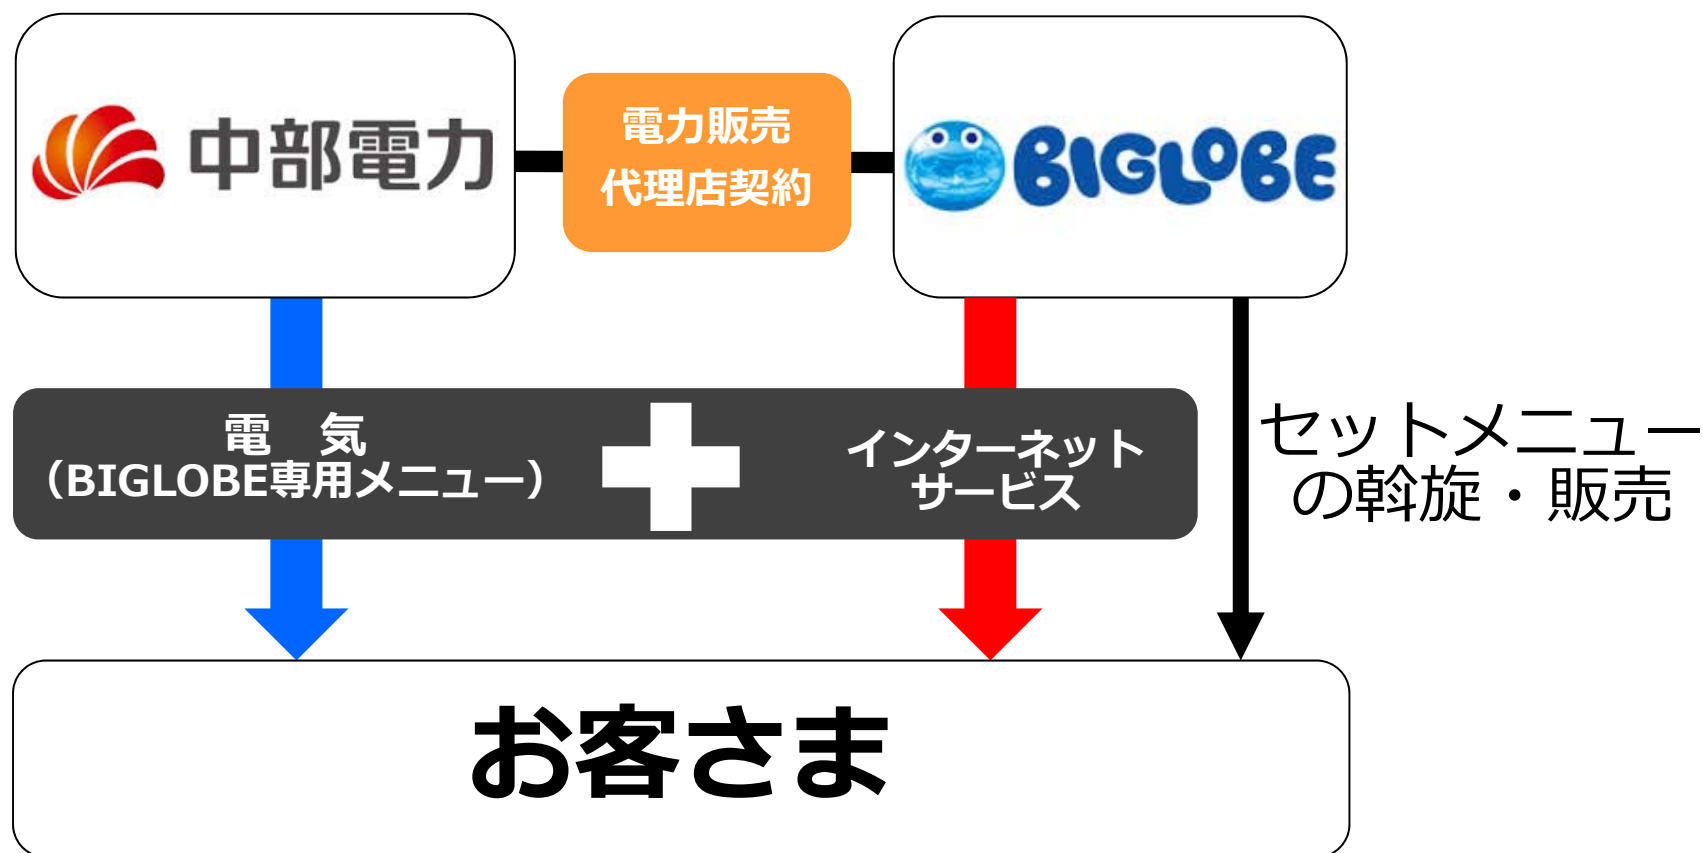

首都圏エリアのご家庭向け販売について

会社名	概要
	<ul style="list-style-type: none"> ・当社WEBサイトにおいてカテエネプランを販売します。
	<ul style="list-style-type: none"> ・エディオンにご来店のお客さまに対して、カテエネプランを斡旋します。
	<ul style="list-style-type: none"> ・BIGLOBEのお客さま専用の電気料金メニューを提供します。 ・BIGLOBEは、当社の専用メニューを、インターネットサービスとセットで斡旋・販売します。
	<ul style="list-style-type: none"> ・中部電力と国際石油開発帝石（株）（以下、「INPEX」）が提携し、INPEXが天然ガスを供給している各都市ガス会社に対して、当社グループ会社であるダイヤモンドパワーが電力卸販売を実施します。 ・各都市ガス会社は、それぞれのお客さまに合わせた料金メニューで電気を販売します。
	<ul style="list-style-type: none"> ・グループ会社であるダイヤモンドパワーが、各都市ガス会社に電力卸販売を実施します。 ・各都市ガス会社は、それぞれのお客さまに合わせた料金メニューで電気を販売します。

パートナー企業を通じた販売（エディオン）

- エディオンは、中部電力の代理店として、来店されたお客さまに「カテエネプラン」を斡旋します。
- ※ 取扱い店舗と受付開始時期については、後日お知らせします。

パートナー企業を通じた販売（BIGLOBE）

- 当社は、BIGLOBEのお客さま向けに電気の専用メニューを提供します。
 - 専用メニューの提供にあたっては、BIGLOBEがインターネットサービスとセットで斡旋・販売します。
- ※ メニューの詳細については、3月頃にあらためてお知らせします。